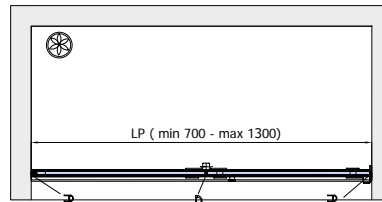

DUSCHKABINEN SHOWERS BOX