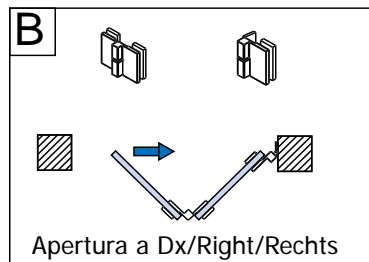

KERAGLASS

PARIS 2

CR

System für Duschkabin mit einer Falлтür,
für Nische von 700 bis max 1300 mm
Hv Glashöhe max 2000 mm
Oberfläche Chrom poliert CR

ACCESSORY SET FOR SHOWER CABIN
with folding door, for niche from 700 to max 1300
mm Hv glass height max 2000 mm
finish: polished chrome CR

DUSCHKABINEN SHOWERS BOX

Seal glass-glass

Seal wall-glass

OPTIONALS