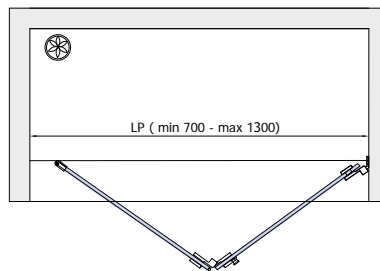

KERAGLASS

PARIS 2

CR

System für Duschkabin mit einer Falлтür,
für Nische von 700 bis max 1300 mm
Hv Glashöhe max 2000 mm
Oberfläche Chrom poliert CR

ACCESSORY SET FOR SHOWER CABIN
with folding door, for niche from 700 to max 1300
mm Hv glass height max 2000 mm
finish: polished chrome CR

DUSCHKABINEN SHOWERS BOX

Seal glass-glass

Seal wall-glass

OPTIONALS