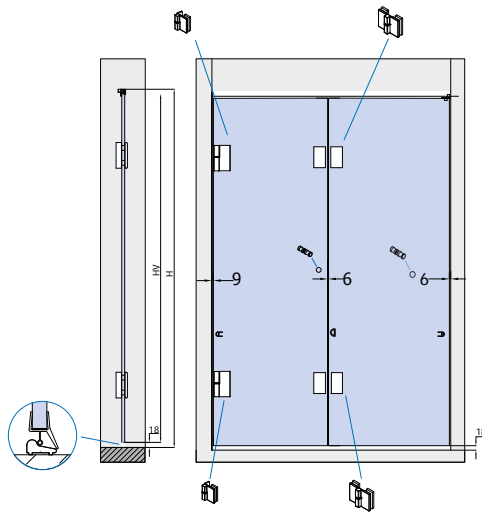

KERAGLASS

PARIS 2

CR

System für Duschkabin mit einer Falлтür,
für Nische von 700 bis max 1300 mm
Hv Glashöhe max 2000 mm
Oberfläche Chrom poliert CR

ACCESSORY SET FOR SHOWER CABIN
with folding door, for niche from 700 to max 1300
mm Hv glass height max 2000 mm
finish: polished chrome CR

DUSCHKABINEN SHOWERS BOX

Seal glass-glass

Seal wall-glass

OPTIONALS