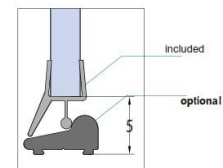

KERAGLASS

PARIS 2

CR

System für Duschkabin mit einer Falлтür,
für Nische von 700 bis max 1300 mm
Hv Glashöhe max 2000 mm
Oberfläche Chrom poliert CR

ACCESSORY SET FOR SHOWER CABIN
with folding door, for niche from 700 to max 1300
mm Hv glass height max 2000 mm
finish: polished chrome CR

DUSCHKABINEN SHOWERS BOX

Seal glass-glass

Seal wall-glass

OPTIONALS